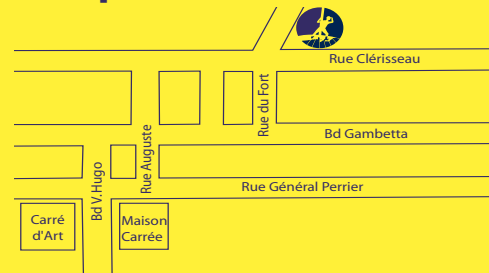

LA VIGIE-ART CONTEMPORAIN

NÎMES

Rencontres n°49

« Les clefs sous la porte »

Jérémy Berton

Laurent Mazuy

Sébastien Pons

Timothée Schelstraete

Du 10 novembre 2017 au 3 mars 2018

Ouverture du Mardi au Samedi de 14h à 18h
Fermeture du 23/12/2017 au 09/01/2018 - Entrée libre

VERNISSAGE

Vendredi 10 novembre 2017 À partir de 18h30

LA VIGIE - 32 RUE CLÉRISSEAU - 30 000 NÎMES